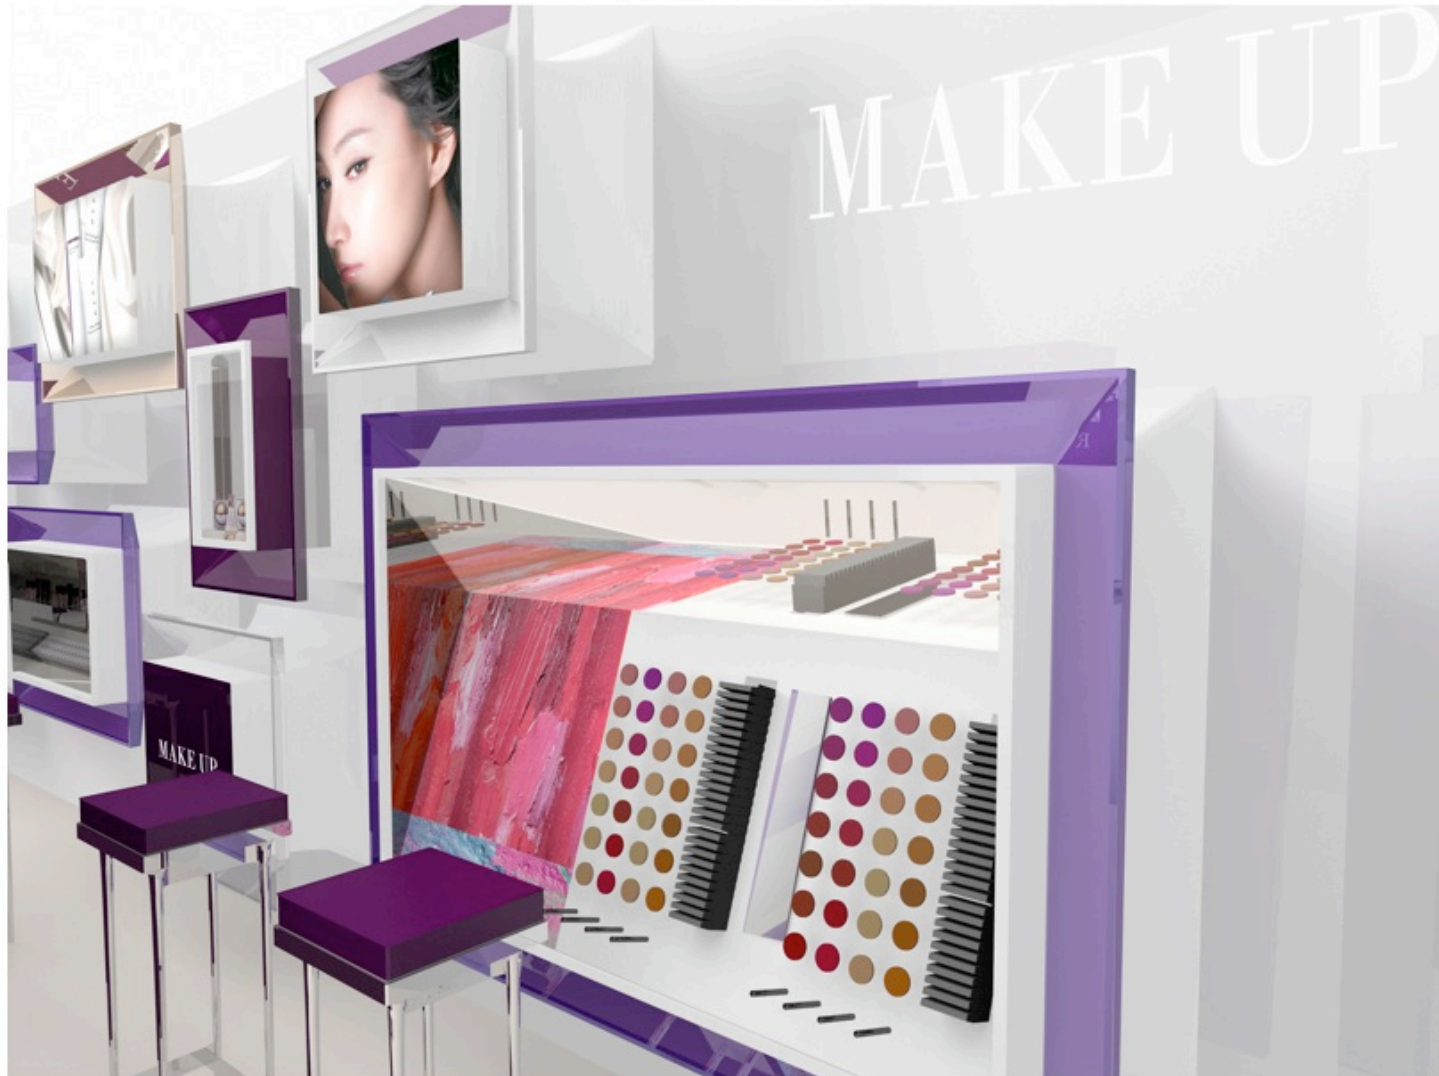

ZOOM on FIXTURES

WALL TYPE

C-300 : HERA(韓国・AMORE PACIFIC)
百貨店コーナー